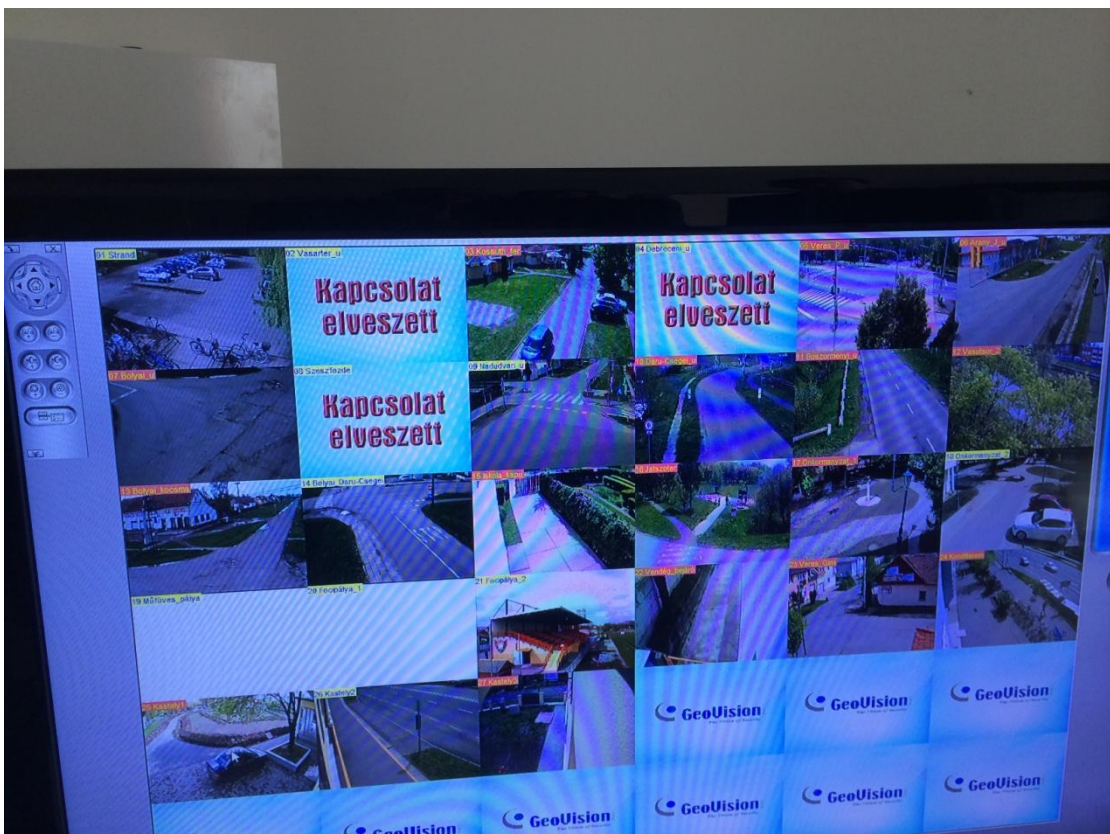

ÚJ MAGYARORSZÁG
VIDÉKFEJLESZTÉSI PROGRAM
2007-2013

Európai Mezőgazdasági Vidékfejlesztési Alap:
a vidéki területekbe beruházó Európa